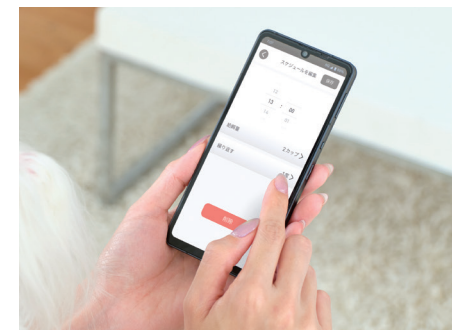

**アプリで簡単! 給餌スケジュールを設定**  
 リモート操作ができ、フード残量不足のお知らせも届きます。 ※アプリは2.4GHzのWi-Fiにのみ対応しております。

**給餌量を細かく設定できる**  
 1日最大10回まで、約5g単位で設定可能。(1回約5~100g)\*  
 日ごと、時間ごとに給餌量も変更できます。毎日規則正しい食事健康管理ができます。