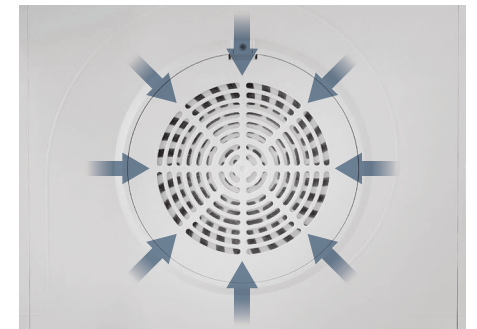

ドライヤーが苦手な子に

下からやさしく風を送り込み乾かします。天窓からドライ中にブラッシングも可能。

ドライ中の抜け毛をしっかりと集毛

お部屋の中に抜け毛やホコリが舞わず、まとめて捨てられてお手入れも簡単。