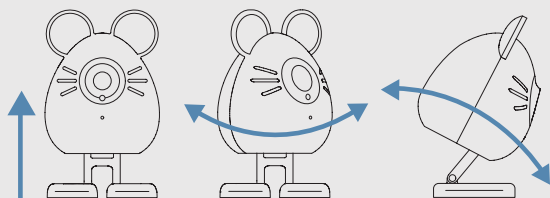

アイスパックはフード鮮度を保つために
付属のアイスパックを凍らせてトレイの下に入れることで、
フードやおやつを新鮮なまま長持ちさせることができます。

毎日簡単に交換

冷凍されたアイスパックを毎日用意するには、別売のアイスパックを交換用としてご活用ください。

#43755 / 4972547 927590

CATIT Pixi™ スマートマウスカメラ

きっと、ねこちゃんの新しい友達になります

Wi-Fi*2.4 GHzのみ

#43758 / 4972547 927606

どの角度でも設置可能

カメラは360°あらゆる方向に向けることが可能です。

Pixi™

スマートマウスカメラ

Catit Pixi™ スマートマウスカメラがあれば、外出先でも簡単にねこちゃんの様子が見られます。自動赤外線暗視機能付きの1080p HDカメラ、双方向に通信できるマイクとスピーカーを内蔵、動作検知機能もあり、見逃すことはありません！

食べる姿、飲む姿を見守り