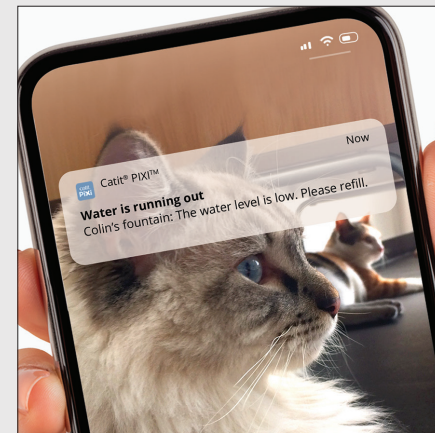

自動で1日3回点灯します。また、必要に応じて手動で点灯させることもできます。

タイマー

水が流れる時間を設定します。

アプリ共有

アプリを誰か(家族やペットシッター)と共有することで、それぞれがねこちゃんの水飲みを管理、チェックできるようになります。

通知機能

Pixi™ からのメッセージを受け取りましょう

スマートファウンテンは、水の補充やフィルター交換のタイミングをお知らせします。アプリとスマートフォンの設定で通知を有効にするだけで、スマートフォンに通知が届きます。