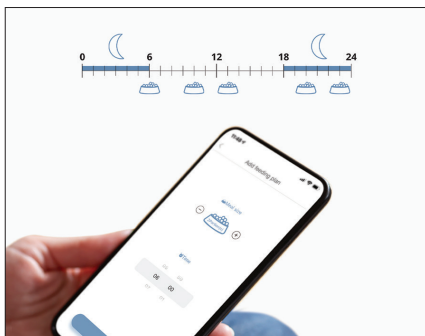

アプリで食事のスケジュールを設定

アプリを使えば月曜日から日曜日まで1日毎に、1日1～12食(回)までのスケジュールと分量の設定が可能。一度設定すると、変更するまで繰り返されるため、フードのあげ忘れの心配がありません!