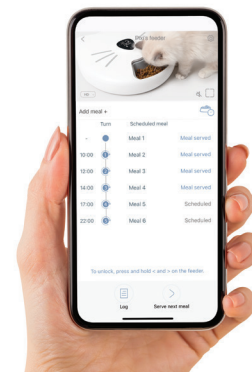

好きなドライフード、ウェットフードやおやつを適量トレイに入れておくだけで、フィーダーはアプリで設定したスケジュール通りに毎回食事を提供してくれます。

ねこちゃんの毎日の食事をカスタマイズ

アプリで食事スケジュールを設定する
好きなフードやおやつをそれぞれのトレイにセットしたら、
与える時間をアプリで設定するだけ。

ドライフード、ウェットフード、おやつとの
組み合わせは自由。

スマート6ミールフィーダーで、様々な種類の食事を与える
ことができます。

アイスパックはフード鮮度を保つために
付属のアイスパックを凍らせてトレイの下に入れることで、
フードやおやつを新鮮なまま長持ちさせることができます。

毎日簡単に交換

冷凍されたアイスパックを毎日用意するには、別売のアイスパックを交換用としてご活用ください。

#43755 / 4972547 927590

CATIT Pixi™ スマートマウスカメラ

きっと、ねこちゃんの新しい友達になります

Wi-Fi*2.4 GHzのみ

#43758 / 4972547 927606

どの角度でも設置可能

カメラは360°あらゆる方向に向けることが可能です。

Pixi™

スマートマウスカメラ

Catit Pixi™ スマートマウスカメラがあれば、外出先でも簡単にねこちゃんの様子が見られます。自動赤外線暗視機能付きの1080p HDカメラ、双方向に通信できるマイクとスピーカーを内蔵、動作検知機能もあり、見逃すことはありません！

食べる姿、飲む姿を見守り

アプリを使えば、ライブ映像を見たり、録画もできるため、スマートフォンのカメラロールやmicroSDカード（別売）にかわいい写真や動画を保存できます。

Catit Pixi™ スマートマウスカメラは、Catit Pixi™ アプリに対応しています。

選択範囲の動作検知機能

給餌器や水飲み場など見たい場所を選んで設定すると、動きを察知してカメラを起動させることができます。

自動暗視機能

赤外線技術を採用しており、暗くなくても高解像度でねこちゃんの様子を見ることができます。