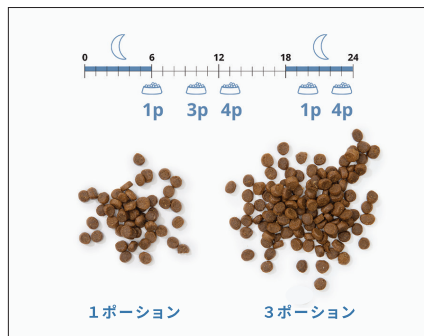

#43752 / 4972547 927576

Wi-Fi*2.4 GHzのみ

BUILT-IN
WI-FI

ねこちゃんの毎日の食事をカスタマイズ

アプリで食事のスケジュールを設定

アプリを使えば月曜日から日曜日まで1日毎に、1日1～12食(回)までのスケジュールと分量の設定が可能。一度設定すると、変更するまで繰り返されるため、フードのあげ忘れの心配がありません!

1食の分量を設定する

Catit Pixi™ スマートフィーダーの設定で、ねこちゃんに最適な量のフードを与えることが可能です。食事ごとに異なる量を設定でき、食べ過ぎ防止のために食事の回数を分けて設定することもできます。