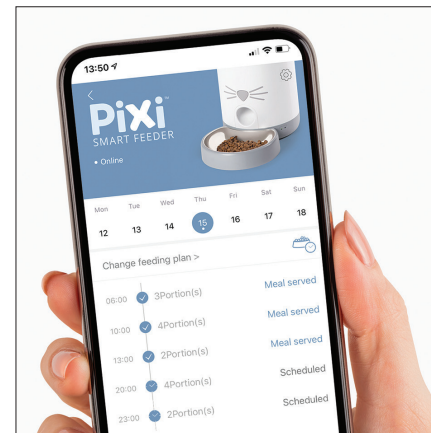

自動で1日3回点灯します。また、必要に応じて手動で点灯させることもできます。

タイマー

水が流れる時間を設定します。

アプリ共有

アプリを誰か(家族やペットシッター)と共有することで、それぞれがねこちゃんの水飲みを管理、チェックできるようになります。

通知機能

Pixi™ からのメッセージを受け取りましょう

スマートファウンテンは、水の補充やフィルター交換のタイミングをお知らせします。アプリとスマートフォンの設定で通知を有効にするだけで、スマートフォンに通知が届きます。

#43752 / 4972547 927576

Wi-Fi*2.4 GHzのみ

BUILT-IN
WI-FI

ねこちゃんの毎日の食事をカスタマイズ

アプリで食事のスケジュールを設定

アプリを使えば月曜日から日曜日まで1日毎に、1日1～12食(回)までのスケジュールと分量の設定が可能。一度設定すると、変更するまで繰り返されるため、フードのあげ忘れの心配がありません!

1食の分量を設定する

Catit Pixi™ スマートフィーダーの設定で、ねこちゃんに最適な量のフードを与えることが可能です。食事ごとに異なる量を設定でき、食べ過ぎ防止のために食事の回数を分けて設定することもできます。

通知機能

ねこちゃんに食事が提供されたことをチェック

Pixi™ アプリの通知を有効にするだけで、フィーダーが動いたことを通知してくれます。

また、友人や家族とアプリを共有すると、それぞれがお世話の様子を確認することが可能です。

ストッカーの補充時期を通知

Pixi™ はストッカー内のフードが減り、補充が必要になるとすぐに通知がくるので安心です。

Pixi™ スマートシリーズの全アイテムを無料アプリで操作

Catit Pixi™ アプリは無料で使用でき、アプリ内課金もありません。Apple storeがGoogle Playからダウンロードできます。

好きなドライフード、ウェットフードやおやつを適量トレイに入れておくだけで、フィーダーはアプリで設定したスケジュール通りに毎回食事を提供してくれます。

ねこちゃんの毎日の食事をカスタマイズ

アプリで食事スケジュールを設定する
好きなフードやおやつをそれぞれのトレイにセットしたら、
与える時間をアプリで設定するだけ。

ドライフード、ウェットフード、おやつとの
組み合わせは自由。

スマート6ミールフィーダーで、様々な種類の食事を与える
ことができます。