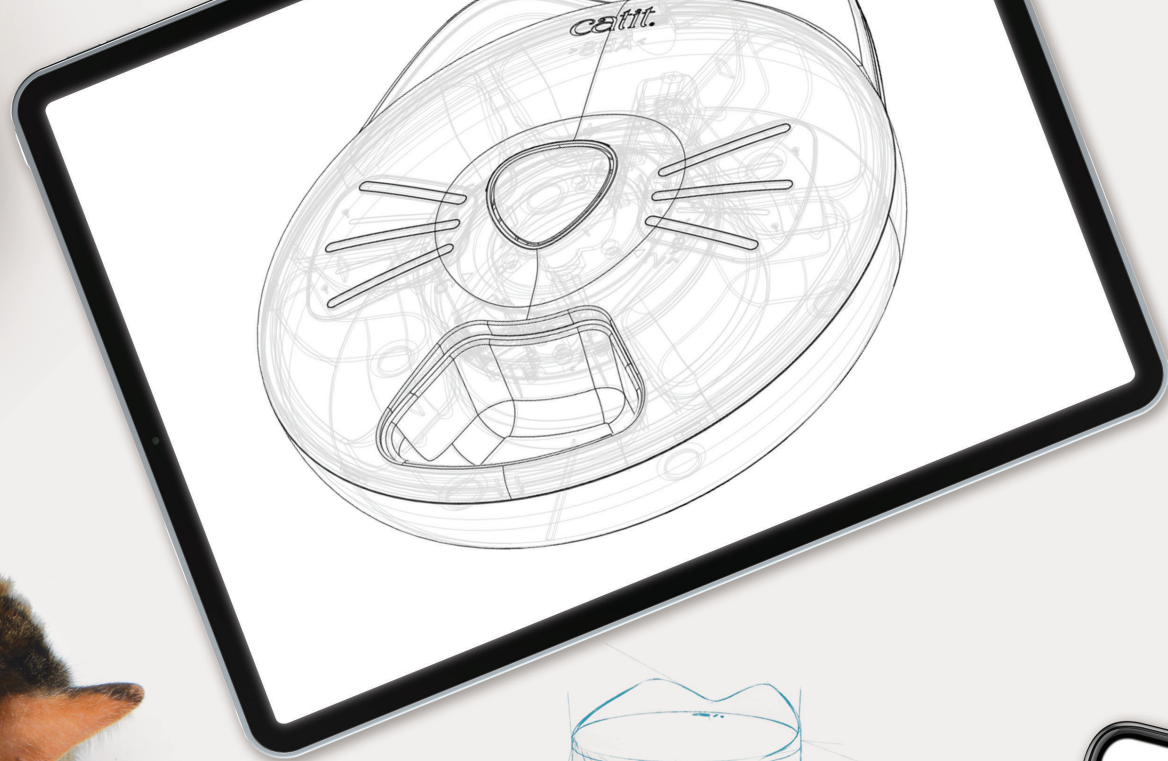

Pixi™

Catit Pixi™
ねこちゃんと飼い主に幸せを

ねこちゃんと飼い主に特別な場所と時間を

Catit Pixi™ は、私たちの大切な家族の一員であるねこちゃんのために、猫型にこだわってデザインされたハイエンドなねこちゃん専用のブランド。

独特なデザインと機能を持つCatit Pixi™ シリーズは、ねこちゃんと飼い主さんの毎日をもっともっと幸せにしてくれます。

さまざまな場面に

Catit Pixi™ は、フードフィーダーからおもちゃまで、あらゆるカテゴリの製品をご用意。

どんなインテリアにも合う統一感のあるデザインなので、日々のねこちゃんのお世話まできっと楽しくて幸せな気分にしてくれます。

PATENT PROTECTED

catit.