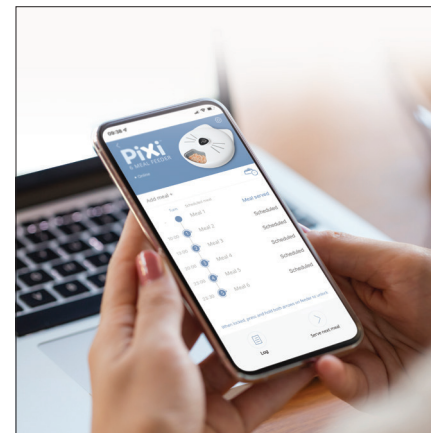

通知機能

ねこちゃんに食事が提供されたことをチェック

Pixi™ アプリの通知を有効にするだけで、フィーダーが動いたことを通知してくれます。

また、友人や家族とアプリを共有すると、それぞれがお世話の様子を確認することが可能です。

ストッカーの補充時期を通知

Pixi™ はストッカー内のフードが減り、補充が必要になるとすぐに通知がくるので安心です。

Pixi™ スマートシリーズの全アイテムを無料アプリで操作

Catit Pixi™ アプリは無料で使用でき、アプリ内課金もありません。Apple storeがGoogle Playからダウンロードできます。

※ダウンロードに関わるデータ通信料はお客様のご負担となります。

catit®

Pixi™

スマート6ミールフィーダー

#43754 / 4972547 927583

Wi-Fi*2.4 GHzのみ

いつでも6食の多彩な食事を提供

Catit Pixi™ スマート6ミールフィーダーは、ドライ、ウェットなどさまざまな種類のフードに対応。1日最大6回の食事回数を設定できます。

好きなドライフード、ウェットフードやおやつを適量トレイに入れておくだけで、フィーダーはアプリで設定したスケジュール通りに毎回食事を提供してくれます。

ねこちゃんの毎日の食事をカスタマイズ

アプリで食事スケジュールを設定する
好きなフードやおやつをそれぞれのトレイにセットしたら、
与える時間をアプリで設定するだけ。

ドライフード、ウェットフード、おやつとの
組み合わせは自由。

スマート6ミールフィーダーで、様々な種類の食事を与える
ことができます。