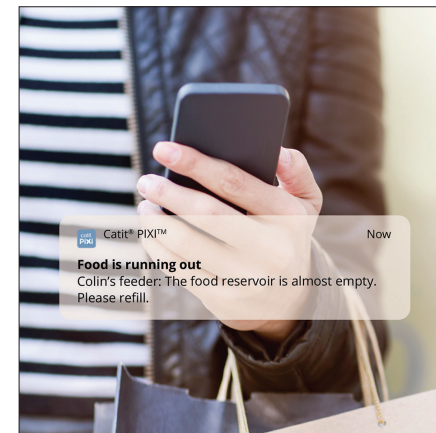

#43752 / 4972547 927576

Wi-Fi*2.4 GHzのみ

BUILT-IN
WI-FI

ねこちゃんの毎日の食事をカスタマイズ

アプリで食事のスケジュールを設定

アプリを使えば月曜日から日曜日まで1日毎に、1日1～12食(回)までのスケジュールと分量の設定が可能。一度設定すると、変更するまで繰り返されるため、フードのあげ忘れの心配がありません!

1食の分量を設定する

Catit Pixi™ スマートフィーダーの設定で、ねこちゃんに最適な量のフードを与えることが可能です。食事ごとに異なる量を設定でき、食べ過ぎ防止のために食事の回数を分けて設定することもできます。

通知機能

ねこちゃんに食事が提供されたことをチェック

Pixi™ アプリの通知を有効にするだけで、フィーダーが動いたことを通知してくれます。

また、友人や家族とアプリを共有すると、それぞれがお世話の様子を確認することが可能です。

ストッカーの補充時期を通知

Pixi™ はストッカー内のフードが減り、補充が必要になるとすぐに通知がくるので安心です。

Pixi™ スマートシリーズの全アイテムを無料アプリで操作

Catit Pixi™ アプリは無料で使用でき、アプリ内課金もありません。Apple storeがGoogle Playからダウンロードできます。