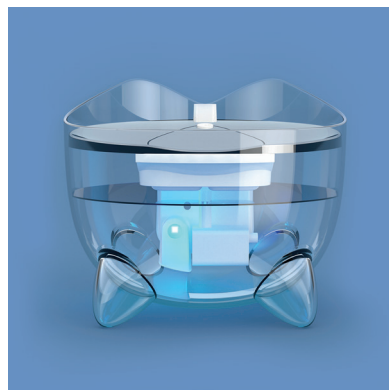

Catit Pixi™ は、私たちの大切な家族の一員であるねこちゃんのために、猫型にこだわってデザインされたハイエンドなねこちゃん専用のブランド。

独特なデザインと機能を持つCatit Pixi™ シリーズは、ねこちゃんと飼い主さんの毎日をもっともっと幸せにしてくれます。

さまざまな場面に

Catit Pixi™ は、フードフィーダーからおもちゃまで、あらゆるカテゴリの製品をご用意。

どんなインテリアにも合う統一感のあるデザインなので、日々のねこちゃんのお世話まできっと楽しくて幸せな気分にしてくれます。

Pixi™ ファウンテンシリーズは、すべてのモデルでボウルの前面に水が溜まる設計。万が一ポンプが止まっても、水を飲むことができるので安心です。

トリプルろ過システム

Catit Pixi™ファウンテンには、3つの機能で、水を綺麗にするフィルターが付いています。

Catit Pixi™ファウンテンには専用フィルターをご使用ください。

持続した効果を得るため、3週間~1カ月に1回フィルターの交換をお願いします。

交換フィルター3個入 #43721 / 4972547 927422

Pixi™

スマートファウンテン

#43751 / 4972547 927569

Wi-Fi*2.4 GHzのみ

多機能ろ過技術で シリーズ最高のきれいな水を！

タンクの水が循環するとフィルターの効果で汚れを吸着し、軟水にします。
さらに内蔵のUV-Cライトが飲み水をよりきれいな水に。多機能ろ過技術で新鮮できれいな水をいつでもねこちゃんに飲んでもらえます。